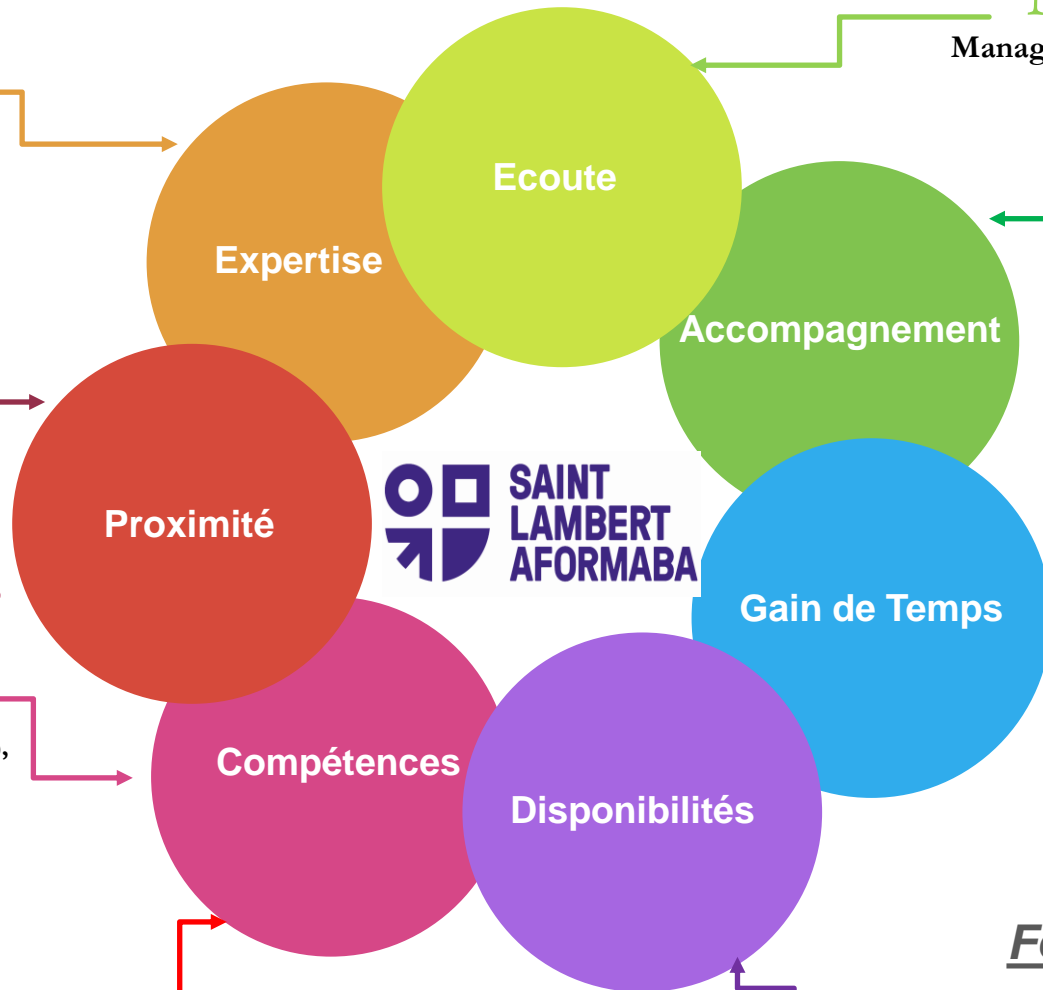

Catalogue de formations Saint-Lambert-Aformaba

Titre Professionnel

Chef de chantier (GO),
Chef d'équipe (GO),
Coffreur / Boiseur

Métiers du BTP

Lecture de plans, Traçage,
Topographique / Nivellement,
Organisation de chantier,
Coffrage traditionnel,
Elingage,
Sécuriser son chantier,....

Habilitations Electriques (sous-traitance)

Formation initiale ou recyclage,
Connaissance de la norme,
BO HO HOV* (exécutant de travaux d'ordre non électrique),
BO HO HOV* (chargé de chantier),
BS HOV* (chargé d'intervention élémentaires BT),
Autres habilitations : basse tension et haute tension

* Nomenclatures pour les habilitations électriques.

Comité Social & Economique

N'hésitez pas à nous consulter

• Contactez-nous au 01.80.18.92.60. ou sur inscription@aformaba.fr

Management

Management d'équipe chantier, etc...

Prévention & Sécurité

Sauveteur Secouriste du Travail (SST),
Port de charges,
Echafaudages fixes et/ou roulants, Etalement,
Risque accès chantier,
Travaux en hauteur,
Prévention des risques AMIANTE*
des risques PLOMB Opérateurs et/ou
Encadrants,
des risques SILICE

* SS3 et SS4 formations initiales et recyclages
à 6 mois et à 3 ans.

Conduite d'Engins

CACES – AIPR – GRUES (autorisation
d'intervention à proximité des réseaux,
etc....

Formations en Intra ou en Inter

Formations sur mesure

Document Unique, Administrative, Juridique,
CCAP, marge, outils informatiques, etc....

Suivez-nous sur les réseaux :
<https://www.linkedin.com/in/saint-lambert-aformaba-697101226>

AFORMABA